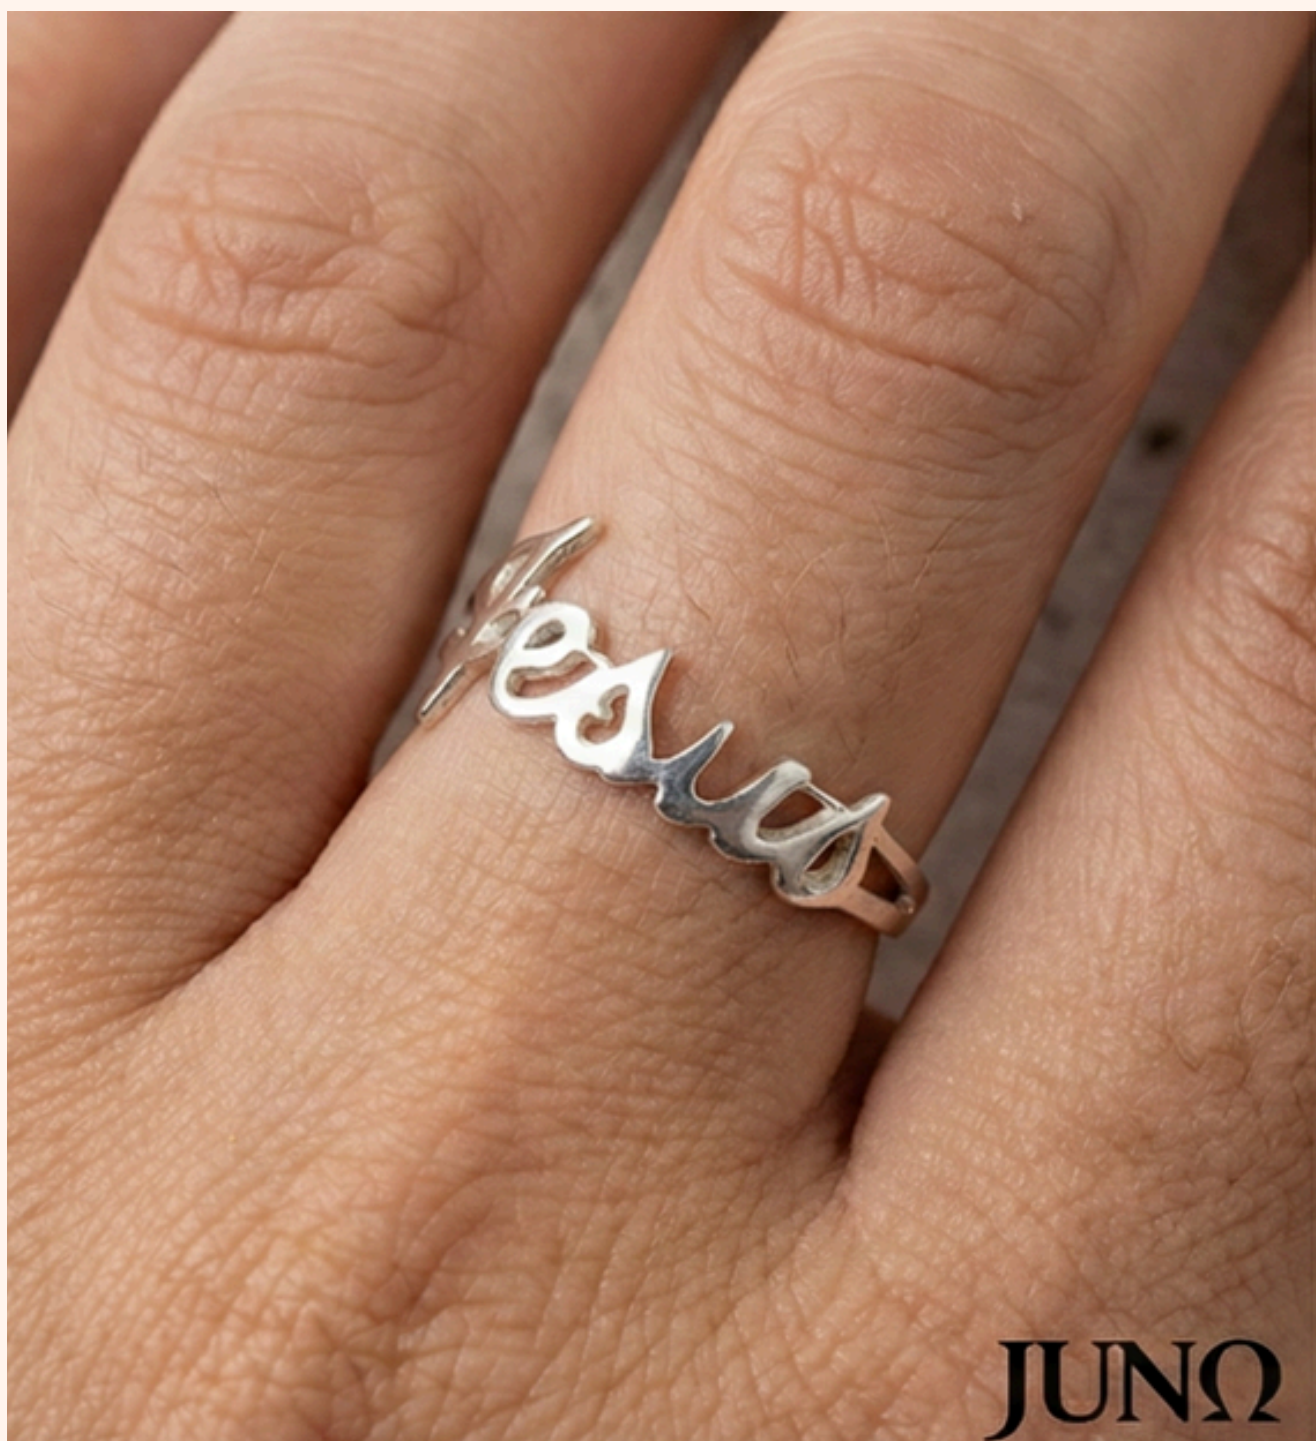

Descrição:

Anel cigano largo pedras ovais
com zirconia e duas chapas de
ouro nas laterais superiores.

JUNO

JUNO

JUNO

ANEL
CABRÃO COM CHAPAS
DE OURO

PRATA / OURO

Cód venda: 0.55

Cód Joia: 51003000

Descrição:

Anel cabrão zirconia 7mm com 4 chapas de ouro nas laterais

JUNΩ

JUNΩ

JUNΩ

JUNΩ

ANEL
PÉ DE CABRA COM
CHAPAS DE OURO

PRATA / OURO

Cód venda: 0.40
Cód Joia: 51001000

Descrição:

Anel de Prata Pé de cabra
zircônia 5mm com chapas de
ouro.

@JunoJoias

ANEL
CABRINHA DUAS
CHAPAS DE OURO

PRATA / OURO

Cód venda: 0.20
Cód Joia: 51004000

Descrição:
Anel de prata Cabrinha com
Zirconia e duas chapas de ouro
nas laterais.

ANEL
MANUSCRITO JESUS

PRATA

Cód venda: 0.15

Cód Joia: 71968000

Descrição:

Anel de Prata Manuscrito Jesus vazado.

ANEL
CRUCIFIXO
JESUS EM OURO