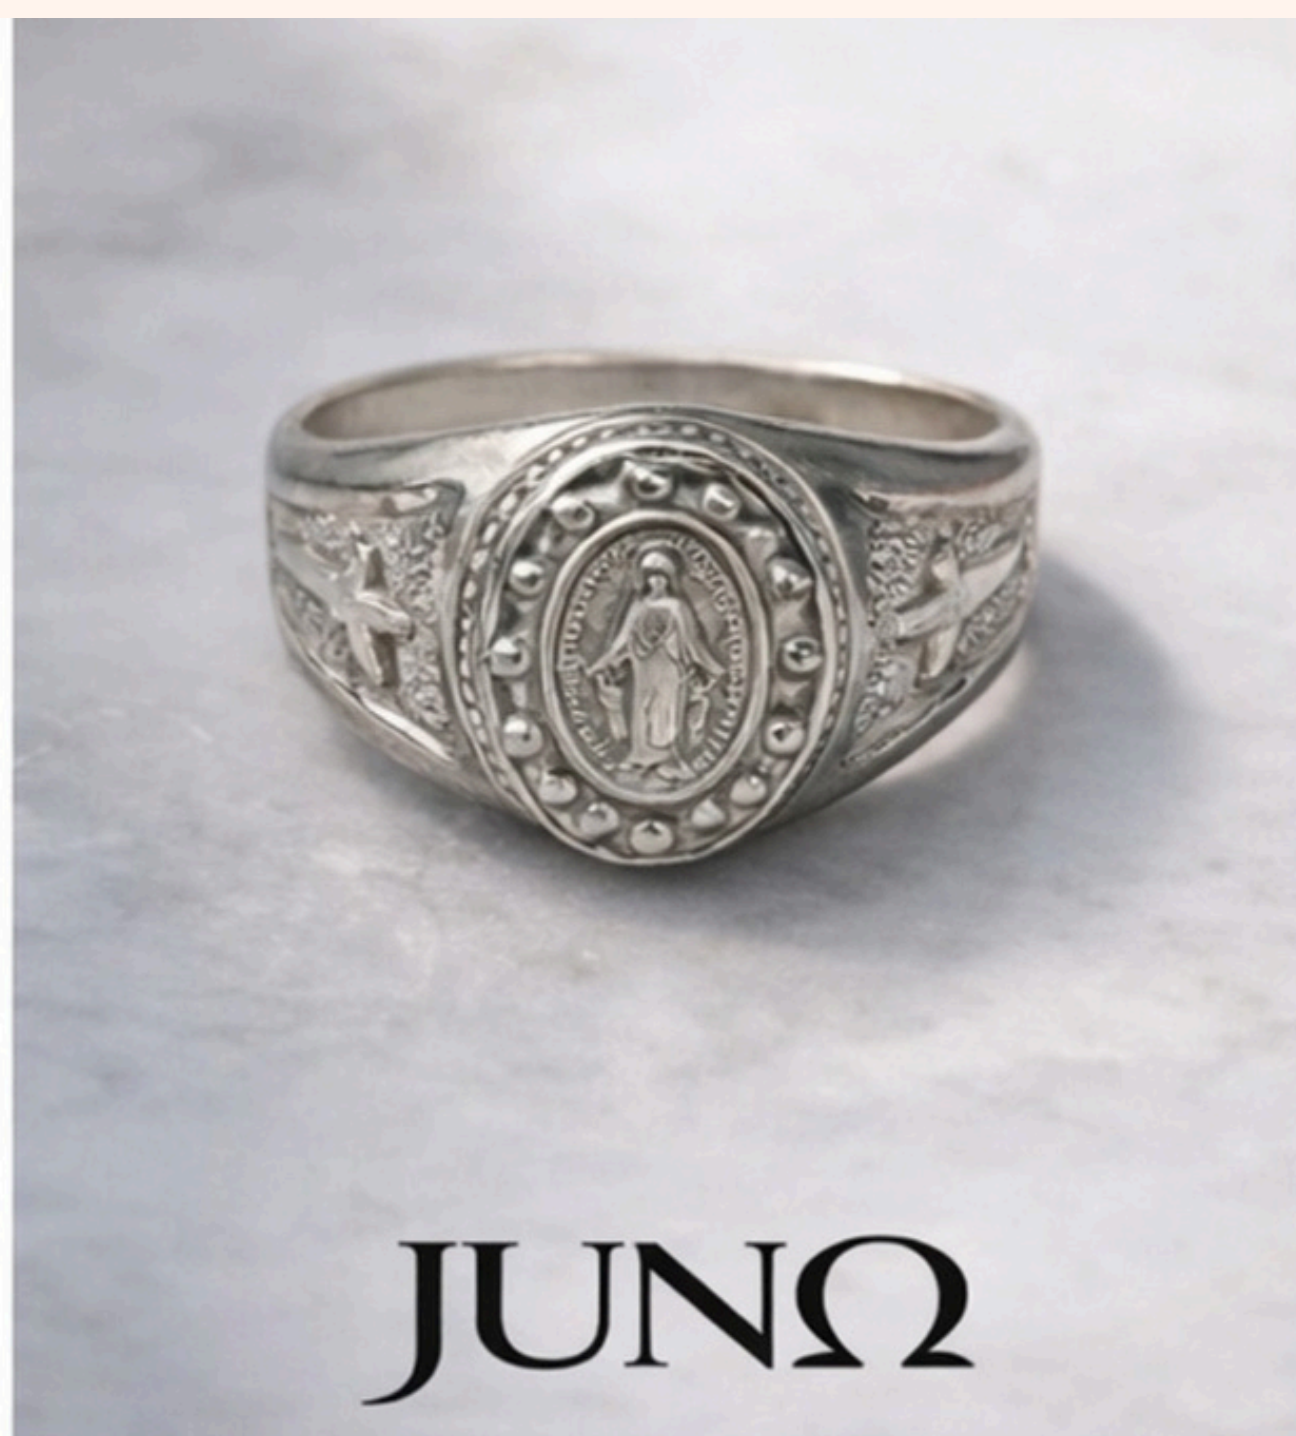

ANEL
NOSSA SENHORA
APARECIDA VAZADA

PRATA

Cód venda: 0.35
Cód Joia: 71967000

Descrição:
Anel de Prata Nossa Senhora
Aparecida Vazada.

ANEL
NOSSA SENHORA
DAS GRAÇAS

PRATA

Cód venda: 0.40

Cód Joia: 51070000