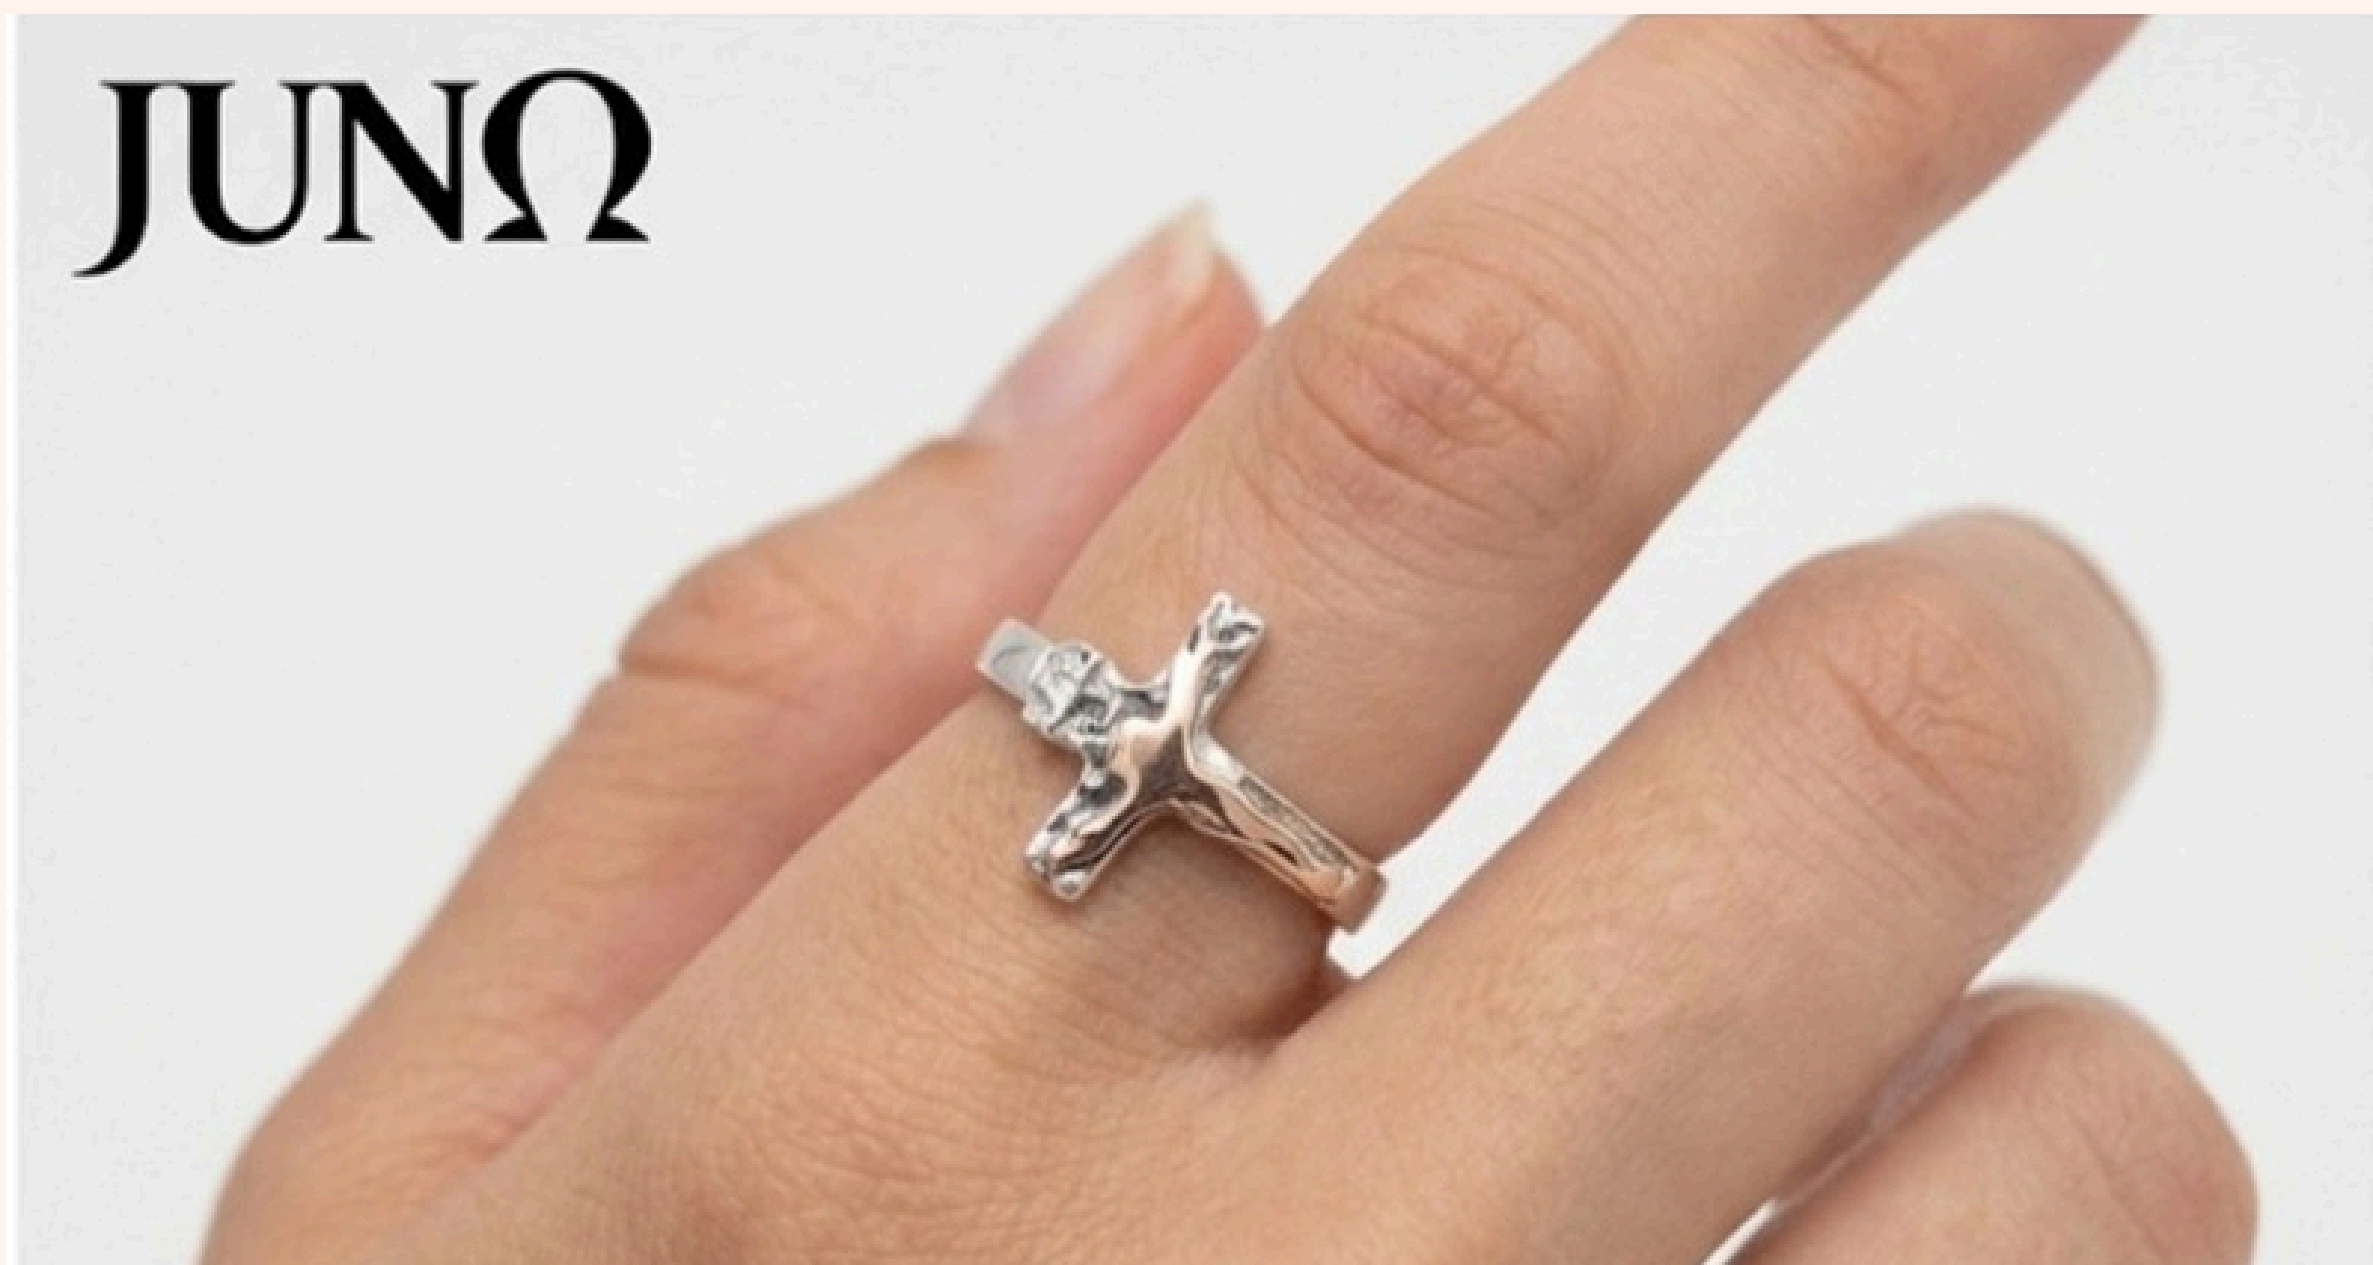

Cód Joia: 51003000

Descrição:

Anel cabrão zirconia 7mm com 4 chapas de ouro nas laterais

JUNΩ

JUNΩ

JUNΩ

JUNΩ

ANEL
PÉ DE CABRA COM
CHAPAS DE OURO

PRATA / OURO

Cód venda: 0.40
Cód Joia: 51001000

Descrição:

Anel de Prata Pé de cabra
zircônia 5mm com chapas de
ouro.

@JunoJoias

ANEL
CABRINHA DUAS
CHAPAS DE OURO

PRATA / OURO

Cód venda: 0.20
Cód Joia: 51004000

Descrição:
Anel de prata Cabrinha com
Zirconia e duas chapas de ouro
nas laterais.

ANEL
MANUSCRITO JESUS

PRATA

Cód venda: 0.15

Cód Joia: 71968000

Descrição:

Anel de Prata Manuscrito Jesus vazado.

ANEL
CRUCIFIXO
JESUS EM OURO

PRATA / OURO

Cód venda: 0.40
Cód Joia: 51006000

Descrição:
Anel Crucifixo de Prata com
Cristo em chapa de ouro.

ANEL
NOSSA SENHORA APARECIDA

PRATA/ SAFIRA
SINTÉTICA

Cód venda: 0.33
Cód Joia: 51069000

Descrição:
Anel de Prata Nossa Senhora
Aparecida com Safira sintética
no manto.