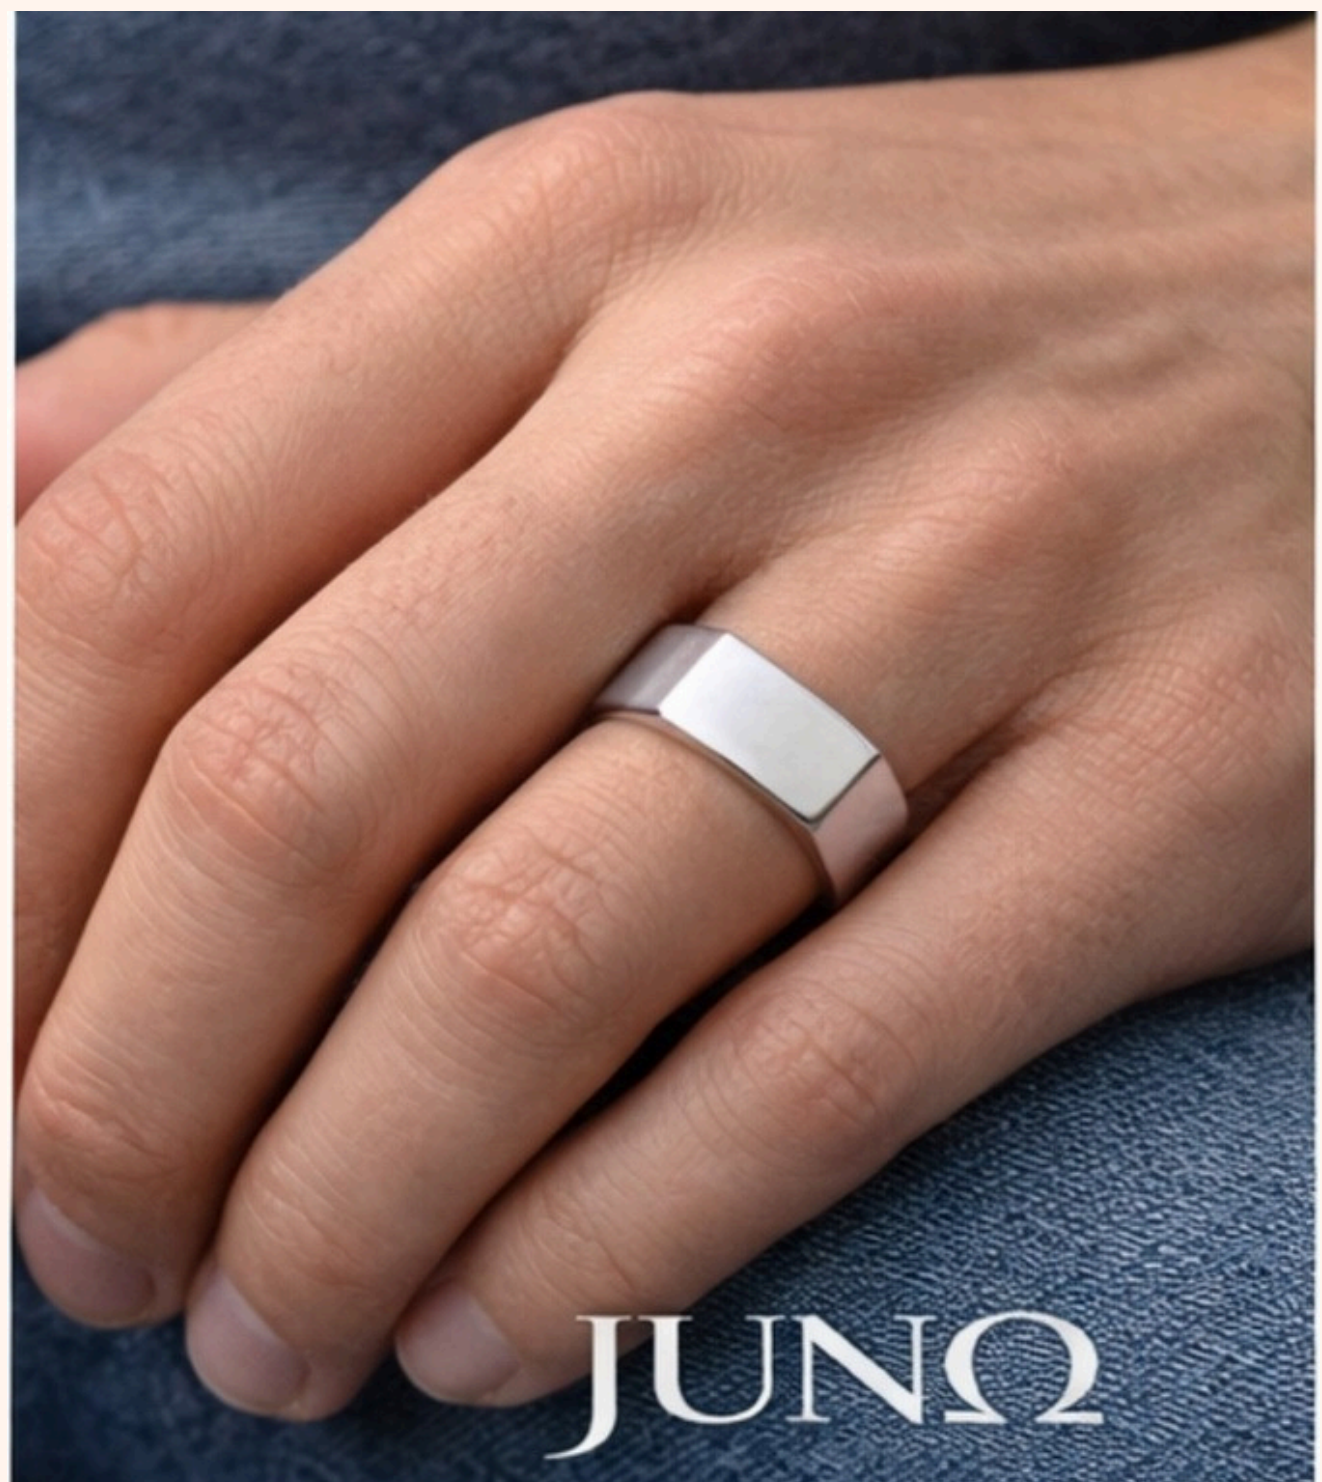

ANEL
CHAPA LARGA

PRATA

Cód venda: 0.18

Cód Joia: 71965000

Descrição:

Anel de Prata Chapa Larga Liso
para Gravar.