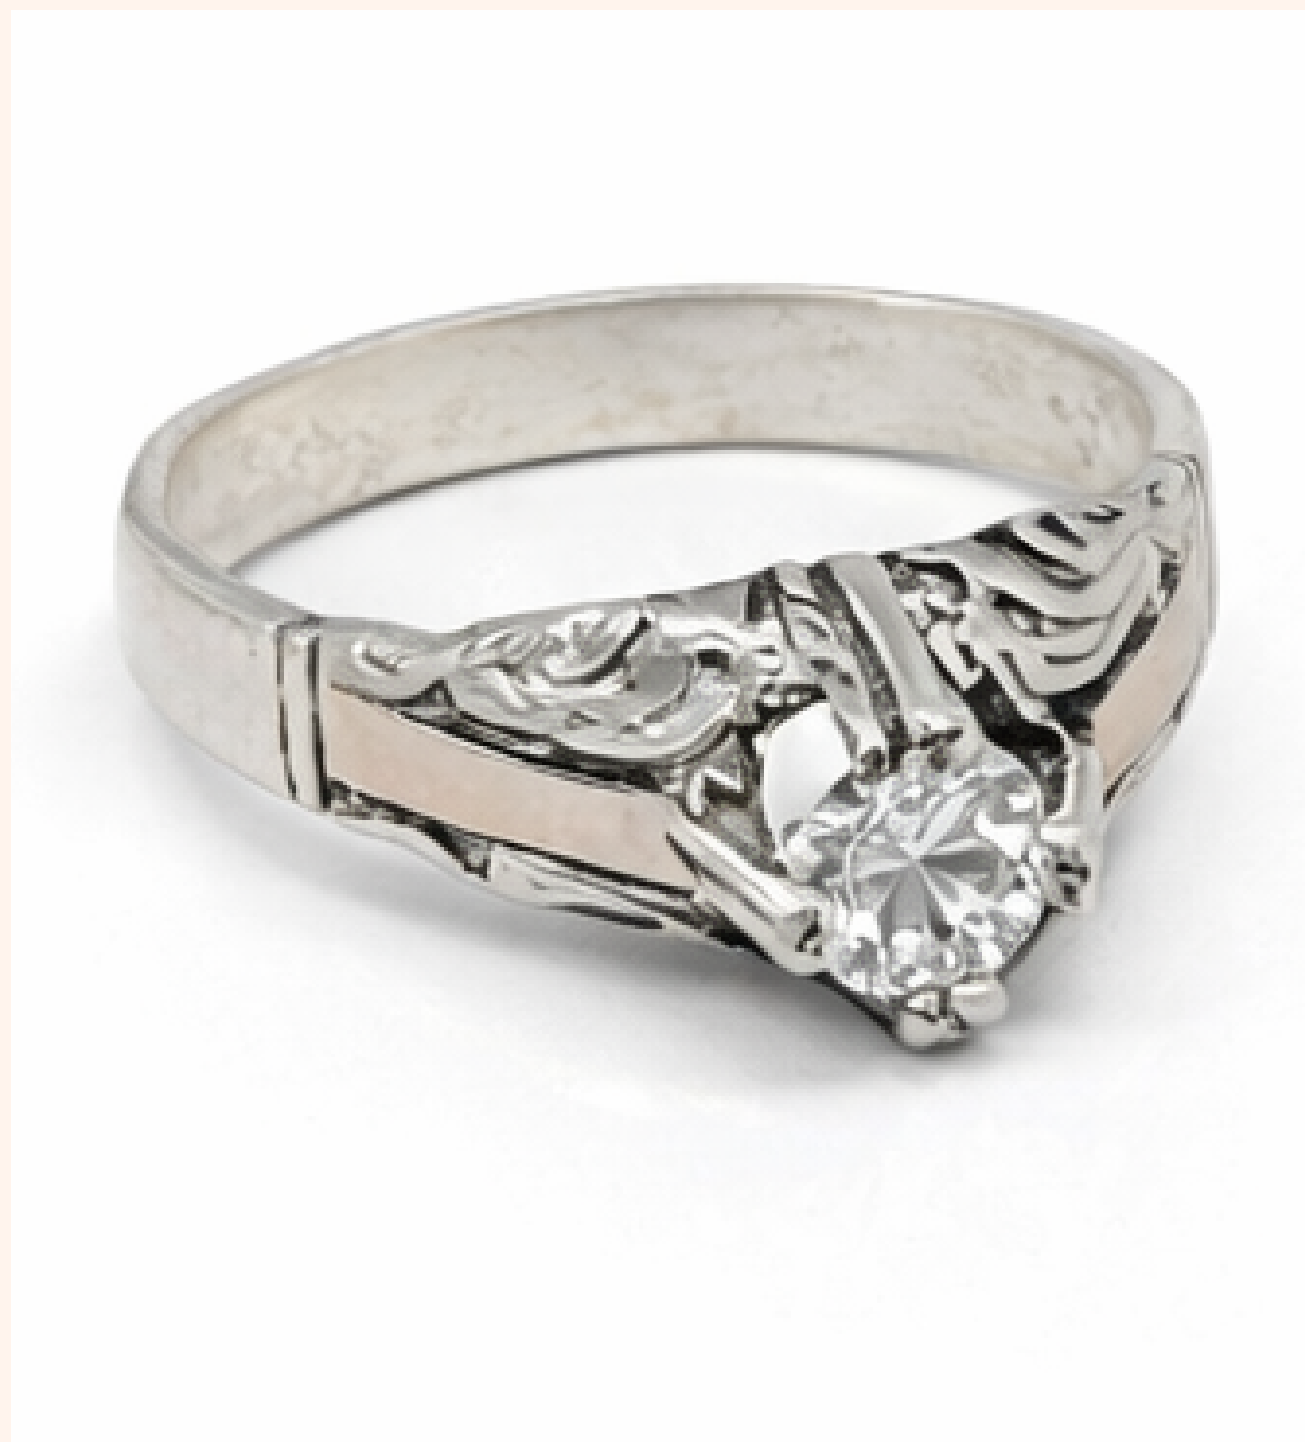

Descrição:

Anel cigano largo pedras ovais
com zirconia e duas chapas de
ouro nas laterais superiores.

JUNO

JUNO

JUNO

ANEL
CABRÃO COM CHAPAS
DE OURO

PRATA / OURO

Cód venda: 0.55

Cód Joia: 51003000

Descrição:

Anel cabrão zirconia 7mm com 4 chapas de ouro nas laterais

JUNΩ

JUNΩ

JUNΩ

JUNΩ

ANEL
PÉ DE CABRA COM
CHAPAS DE OURO

PRATA / OURO

Cód venda: 0.40
Cód Joia: 51001000

Descrição:

Anel de Prata Pé de cabra
zircônia 5mm com chapas de
ouro.

@JunoJoias

ANEL
CABRINHA DUAS
CHAPAS DE OURO

PRATA / OURO

Cód venda: 0.20
Cód Joia: 51004000

Descrição:
Anel de prata Cabrinha com
Zirconia e duas chapas de ouro
nas laterais.

ANEL
MANUSCRITO JESUS

PRATA

Cód venda: 0.15

Cód Joia: 71968000

Descrição:

Anel de Prata Manuscrito Jesus vazado.

ANEL
CRUCIFIXO
JESUS EM OURO