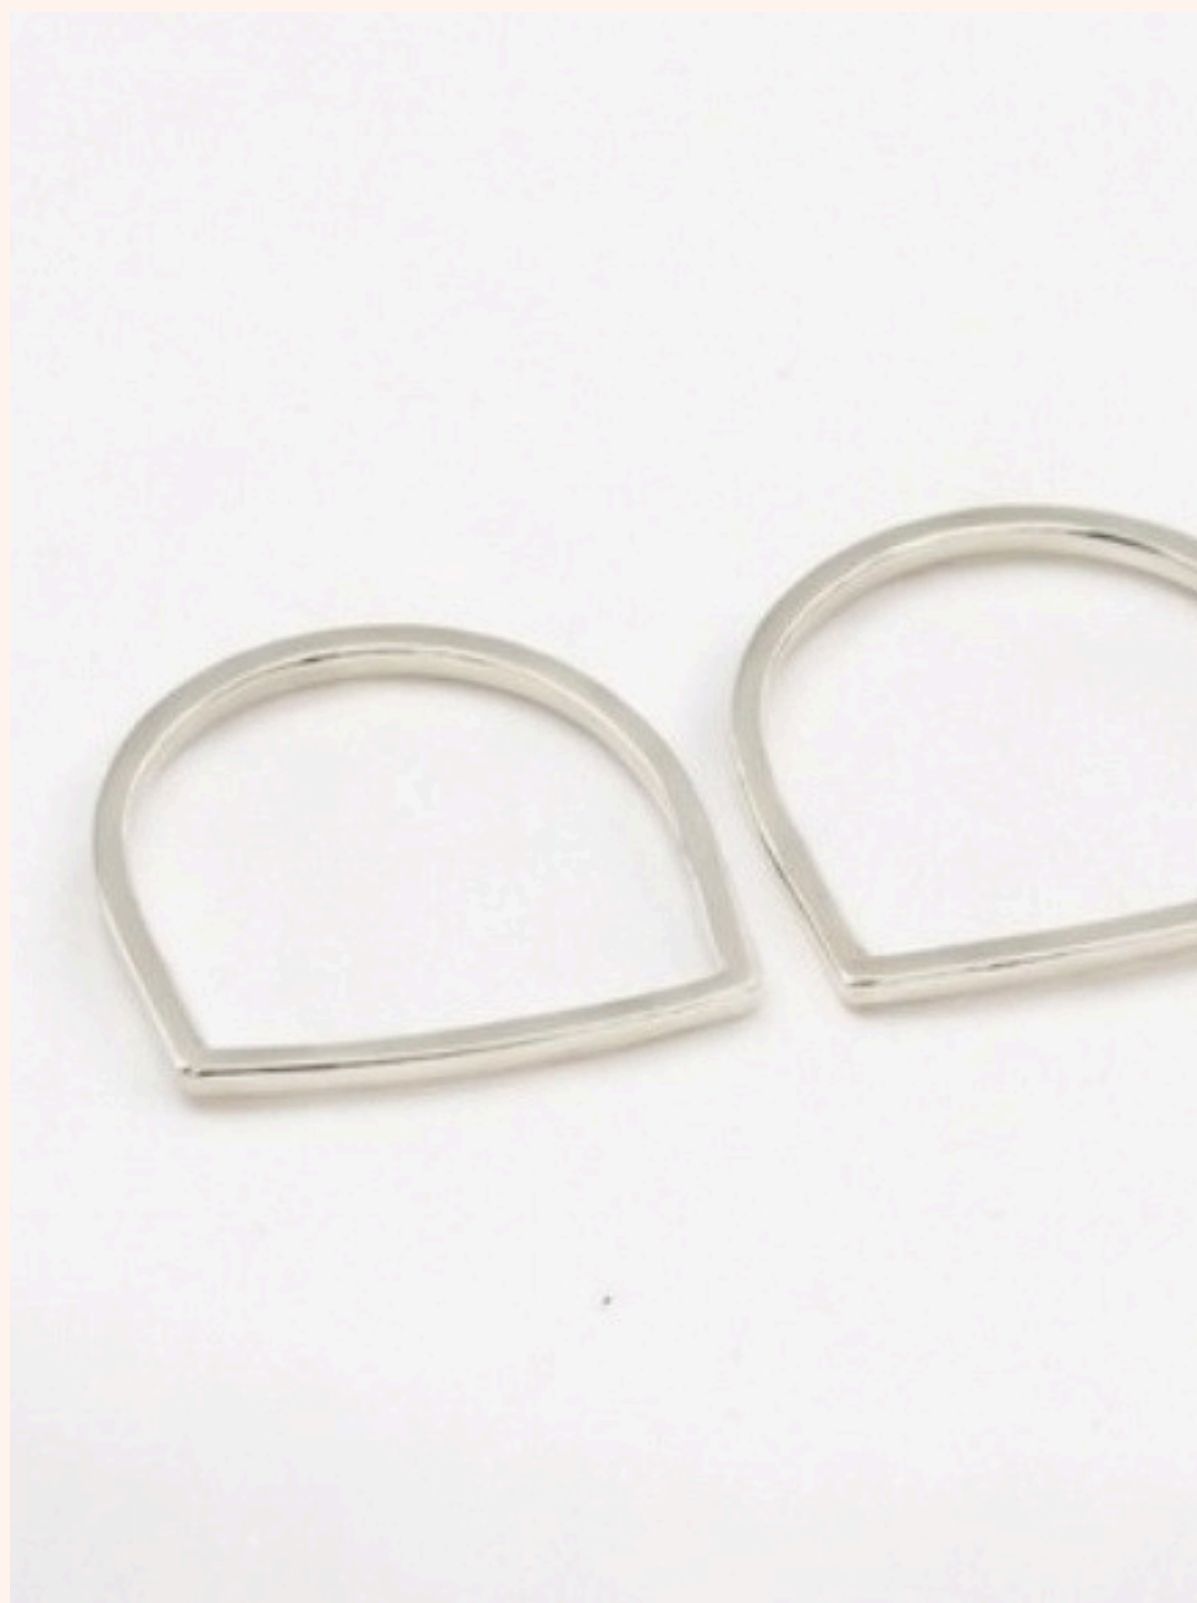

APARADOR
FIO ESTREITO

Descrição:
Aparador de Prata Fio Estreito.

PRATA

Cód venda: 0.18
Cód Joia: 71978000