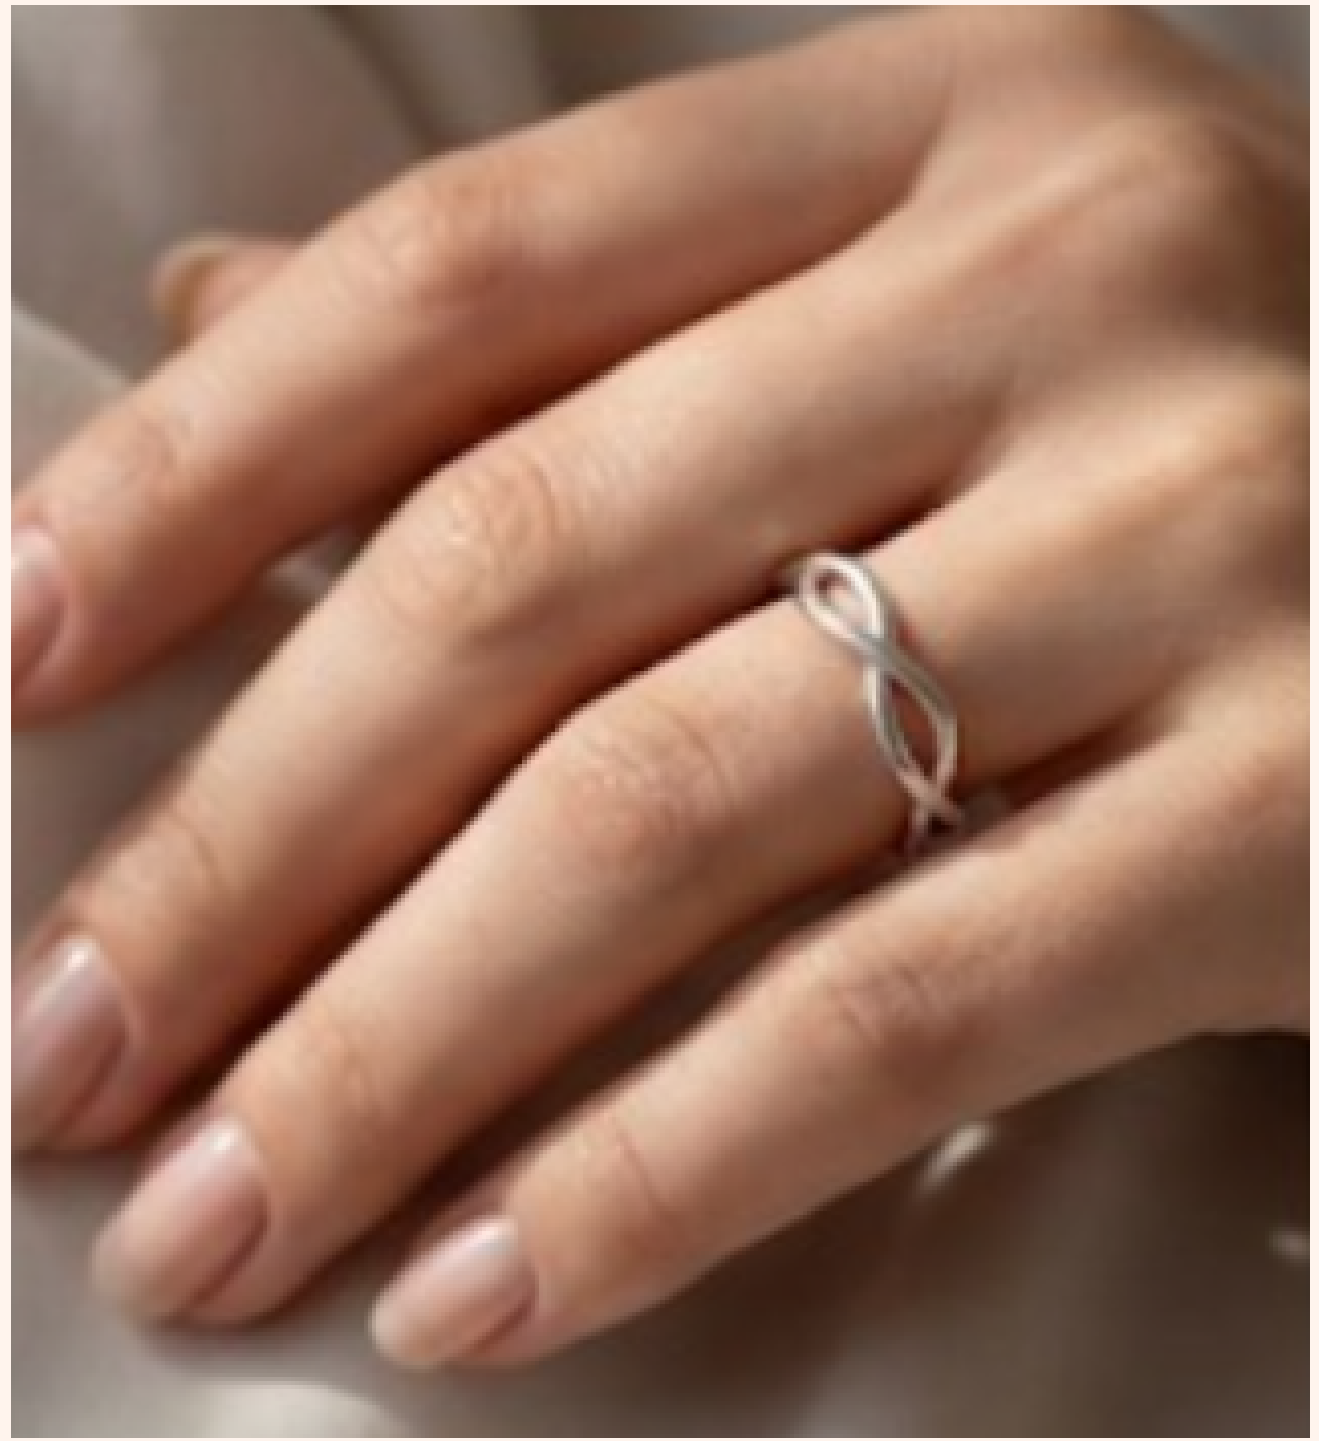

Descrição:

Anel de Prata Fio Quadrado em V.

APARADOR
FIO ESTREITO

Descrição:
Aparador de Prata Fio Estreito.

PRATA

Cód venda: 0.18
Cód Joia: 71978000

ANEL
TORCIDO VAZADO

PRATA