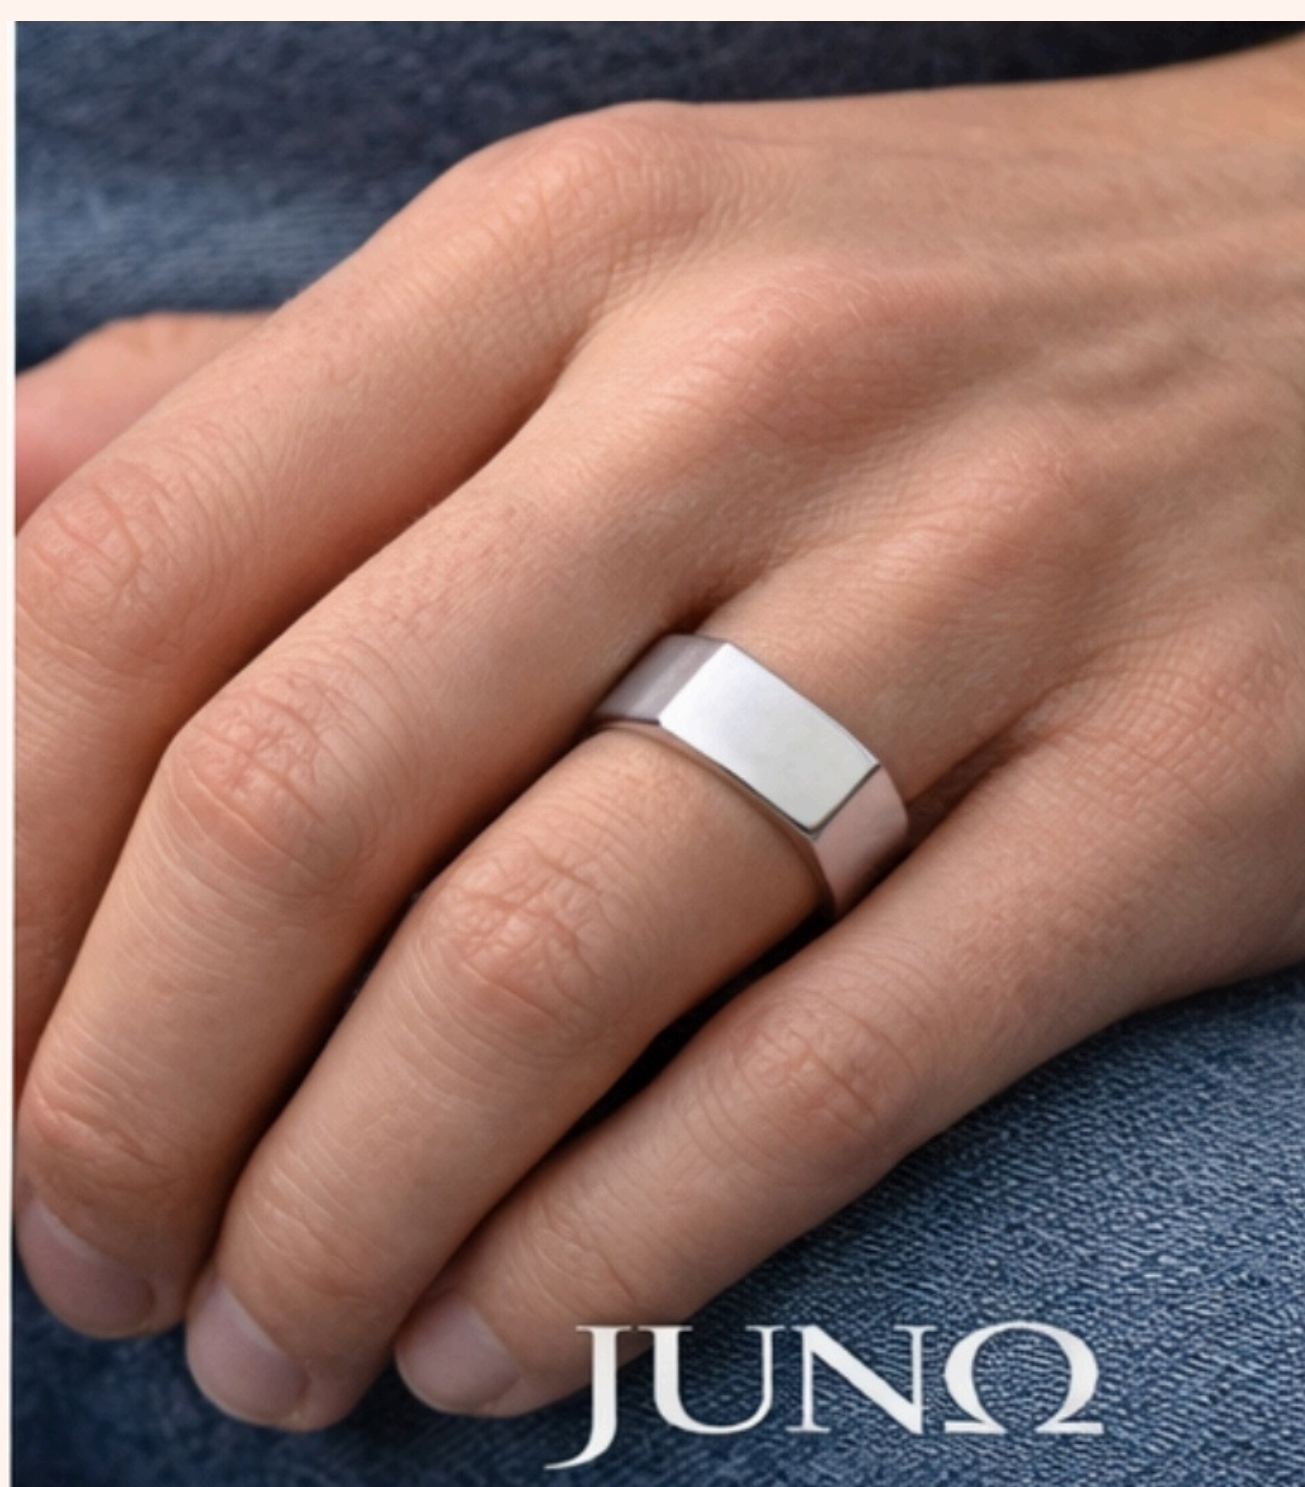

Anel de Prata com Pedra Ônix
Baguete.

@JunoJoias

ANEL
CHAPA LARGA

PRATA

Cód venda: 0.18

Cód Joia: 71965000

Descrição:

Anel de Prata Chapa Larga Liso
para Gravar.