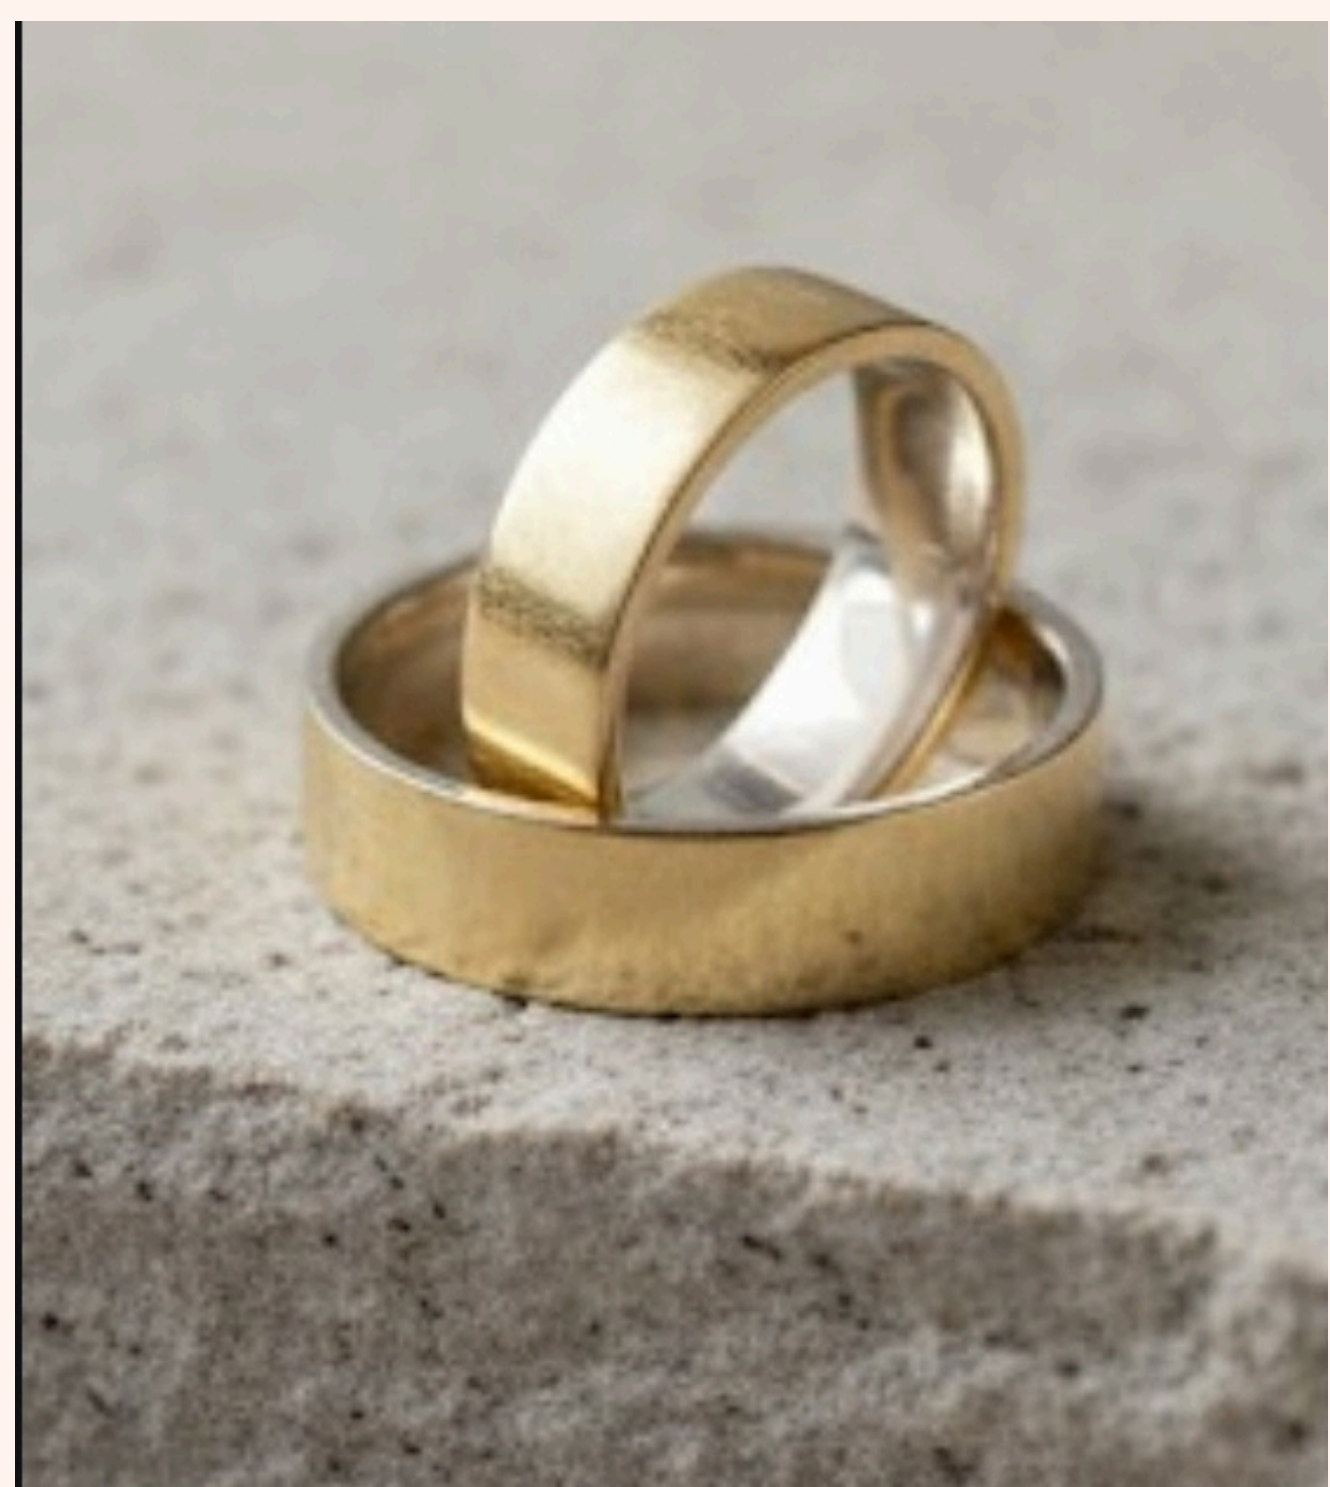

JUNO

CATÁLOGO

DESDE 1985

MARÇO 2026

ELEGÂNCIA QUE IMPÕE

ANEL
CIGANO LARGO COM
CHAPAS DE OURO

PRATA / OURO

Cód venda: 0.90
Cód Joia: 5100500

Descrição:

Anel cigano largo pedras ovais
com zirconia e duas chapas de
ouro nas laterais superiores.

ANEL
PÉ DE CABRA COM
CHAPAS DE OURO

PRATA / OURO

Cód venda: 0.40
Cód Joia: 51001000

Descrição:

Anel de Prata Pé de cabra
zircônia 5mm com chapas de
ouro.

ANEL
CABRÃO COM CHAPAS
DE OURO

PRATA / OURO

Cód venda: 0.55
Cód Joia: 51003000

Descrição:
Anel cabrão zirconia 7mm com 4
chapas de ouro nas laterais

ANEL
CABRINHA DUAS
CHAPAS DE OURO

PRATA / OURO

Cód venda: 0.20
Cód Joia: 51004000

Descrição:
Anel de prata Cabrinha com
Zirconia e duas chapas de ouro
nas laterais.

ANEL
22MM ALIANÇA
QUADRADA

PRATA

Cód venda: 0.15

Cód Joia: 71968000

Descrição:

Anel de Prata Manuscrito Jesus vazado.

ANEL
3MM ALIANÇA
QUADRADA