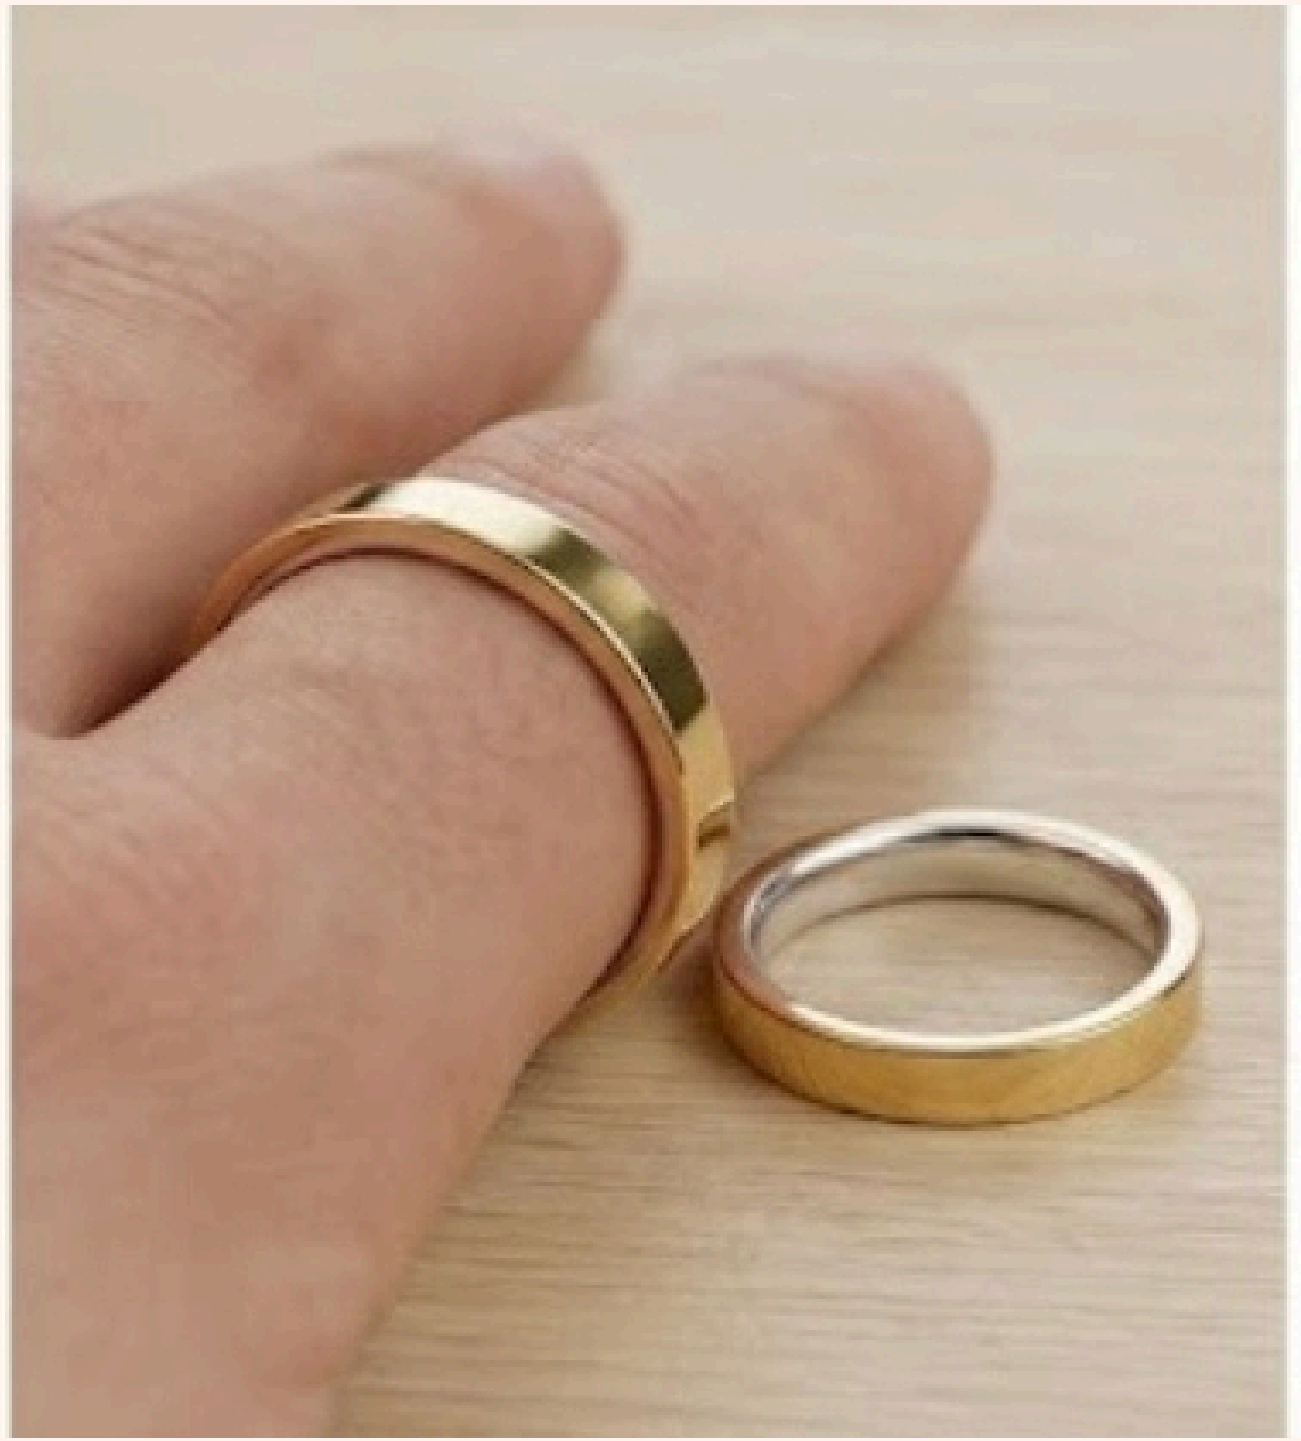

JUNO

CATÁLOGO

DESDE 1985

MARÇO 2026

ELEGÂNCIA QUE IMPÕE

ANEL
CIGANO LARGO COM
CHAPAS DE OURO

PRATA / OURO

Cód venda: 0.90
Cód Joia: 5100500

Descrição:

Anel cigano largo pedras ovais
com zirconia e duas chapas de
ouro nas laterais superiores.

ANEL
PÉ DE CABRA COM
CHAPAS DE OURO

PRATA / OURO

Cód venda: 0.40
Cód Joia: 51001000

Descrição:

Anel de Prata Pé de cabra
zircônia 5mm com chapas de
ouro.

ANEL
CABRÃO COM CHAPAS
DE OURO

PRATA / OURO

Cód venda: 0.55
Cód Joia: 51003000

Descrição:
Anel cabrão zirconia 7mm com 4
chapas de ouro nas laterais

ANEL
CABRINHA DUAS
CHAPAS DE OURO

PRATA / OURO

Cód venda: 0.20
Cód Joia: 51004000