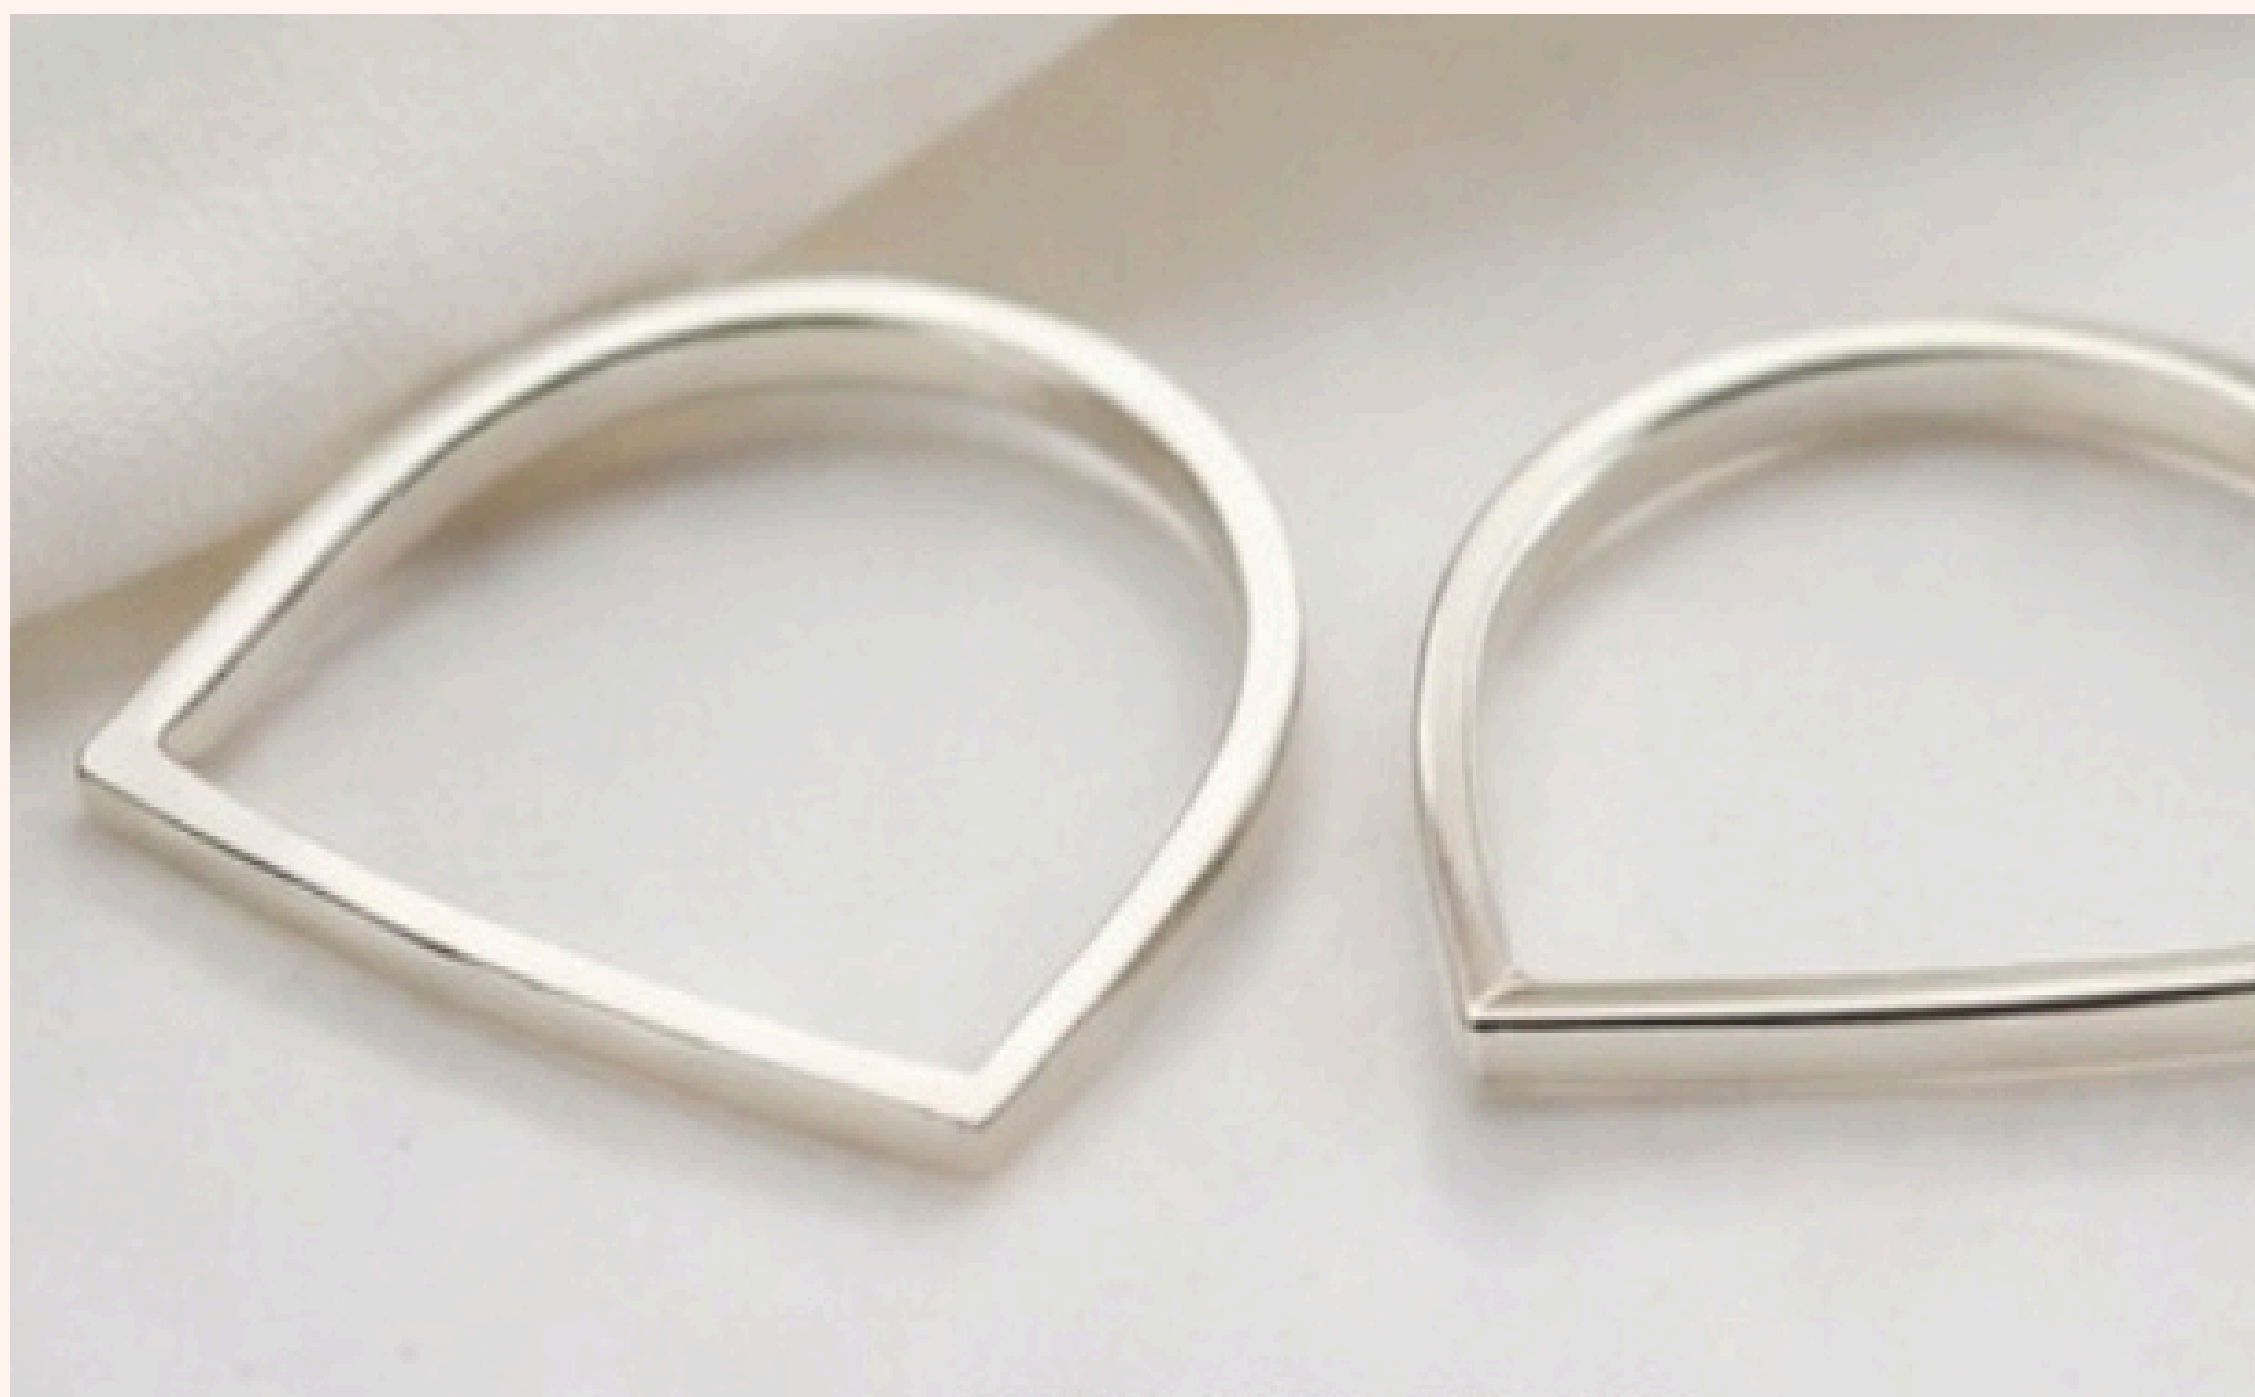

Descrição:
Anel de Prata em Forma de Prego.

ANEL
EM V

PRATA

Cód venda: 0.09

Cód Joia: 71922000

Descrição:

Anel de Prata Fio Quadrado em V.

APARADOR
FIO ESTREITO