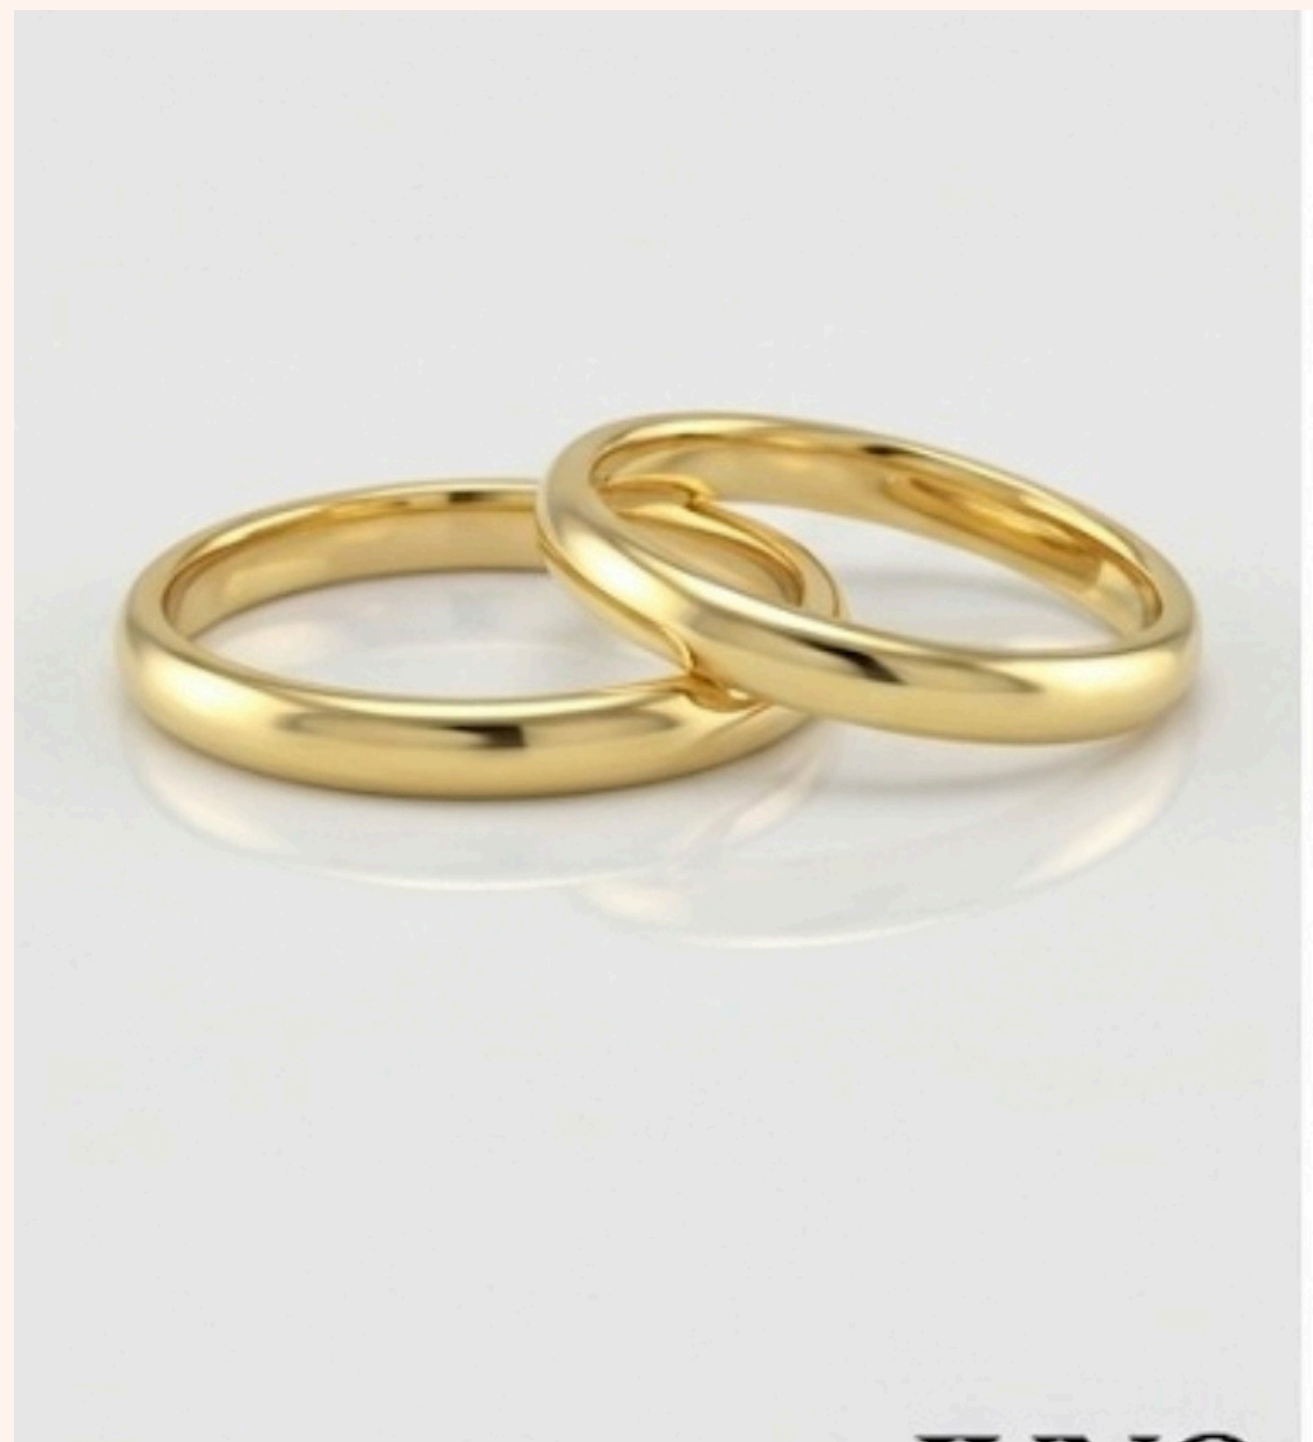

ANEL
2MM ALIANÇA
ABAULADA

PRATA

Cód venda: 0.13

Cód Joia: 51083000

Descrição:

Anel de Prata Solitário Garra
Torcida.